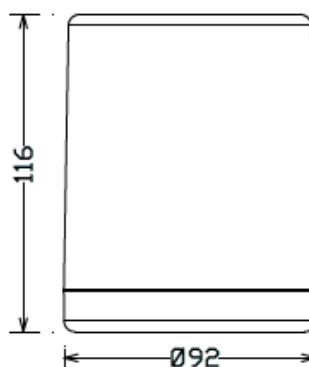

BEZPEČNOSTNÉ UPOZORNENIE

1. Pri nabíjaní udržiajte zariadenie mimo dosahu zdrojov tepla, ohňa, horľavých a výbušných materiálov.
2. Zariadenie neponárajte do vody.

Svetelný zdroj tohto svietidla je nevymeniteľný, po skončení životnosti sa musí celé svietidlo vymeniť a zlikvidovať na určenom mieste. Tento výrobok obsahuje svetelný zdroj, ktorý sa z konštrukčných dôvodov nedá odstrániť na overenie, a preto sa celý výrobok považuje za svetelný zdroj.

Na výrobok bolo vydané vyhlásenie o zhode CE v súlade s platnými predpismi.
Na vyžiadanie od výrobcu: info@solight.cz alebo na stiahnutie z www.solight.sk.