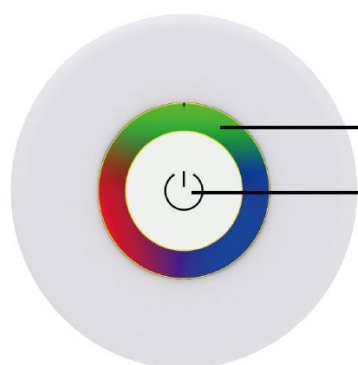

Ďakujeme, že ste si zakúpili naše zariadenie. Pred inštaláciou, používaním alebo opravou zariadenia si pozorne prečítajte tento návod a dbajte na bezpečnostné upozornenia a pokyny. Zabezpečíte tým nielen ochranu osôb, ale aj dlhú životnosť zariadenia.

TECHNICKÉ PARAMETRE

Svetelný tok	100lm
Teplota chromatickosti	3000K, RGB
Batérie	Li-Ion 3,7 V 1800 mAh
Životnosť batérie (min./max.)	10/15 hod.
Trvanie nabíjania	3 hod.
Napájanie	USB C
Rozmery	116 x 92 mm
Krytie	IP40

POUŽÍVANIE ZARIADENIA

1. Pred použitím zariadenie úplne nabite. Napájací port USB-C sa nachádza na spodnej strane zariadenia. Pri nabíjaní je indikátor červený, pri úplnom nabití je zelený. Zariadenie podporuje nabíjací adaptér 5V/1A-2A (nie je súčasťou dodávky).
  2. Na hornej strane zariadenia nájdete dotykové tlačidlo na zapnutie a farebnú paletu na výber farby svetla.
    - Stlačením tlačidla zapnete/vypnete zariadenie
    - Stlačením a podržaním tlačidla zvýšite/znížite jas svetla
    - Rýchlym dvojitým stlačením tlačidla prepínate medzi režimami svetla: farebný prechod a teplá žltá
2. POZNÁMKA: Vďaka zabudovanej pamäti sa zariadenie po vypnutí znovu spustí v poslednom použítom režime alebo farbe svetla.

POPIS ZARIADENIA

Farebná paleta

Tlačidlo

1. Zap/Vyp
2. Režim
3. Nastavenie jasu